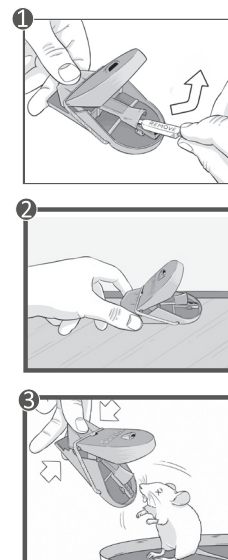

## Mišelovka SuperCat PRO

NOVA, SUPER UČINKOVITA mišelovka s patentiranim sprožilnim mehanizmom, ki ne pozna napak.

- Patentiran **Easy Catch System**
- Zanesljivo, hitro ubijanje
- Zagotavlja 100% ulov
- S stalno vabo
- Optimalna udarna sila

# SUPERCAT®

Mišelovka PRO je najnovejši izdelek v blagovni skupini SuperCat. Inteligentni sprožilni mehanizem **Easy Catch System** z zelo močnim udarcem ubije miš humano in v trenutku, ne da bi se pri tem poškodovala ali dalj časa trpela.

### Kako deluje

1. Enostavna aktivacija: odstranitev zaščitnega pokrova in past je pripravljena.
2. Ker miši tekajo ob zidu in ne na odprtih površinah, je pravilna postavitev bočno ob zid.
3. Ujeto miš je možno brez dotikanja hitro in enostavno odstraniti. Nato je mišelovka takoj pripravljena za uporabo.